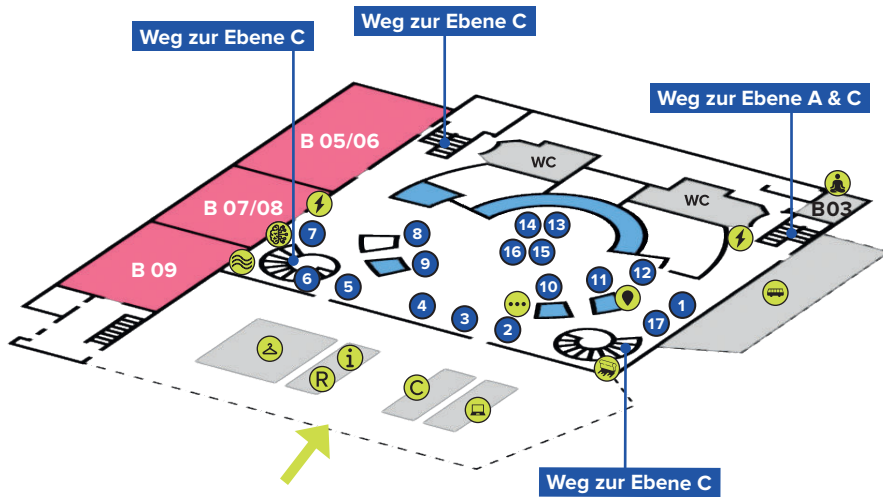

KOMMUNIKATIONS KONGRESS — 2024

LAGEPLAN

EBENE C

Obergeschoss

- Check-in
- Service Desk
- Garderobe & Kofferabgabe
- Referent:innen & Partner:innen Desk
- Media & Working Space
- Ladestation
- Buffet & Getränke
- C03 Speaker-Raum

EBENE B

Erdgeschoss

Experiences

- KI-Wall
- Morsestation
- Siebdruck
- Meditationsraum
- Ride your Waves
- Theremin
- VR-Brille

KKongress Discovery Tours

- Touren Desk
- Abfahrt der Busse

EBENE A

Untergeschoss