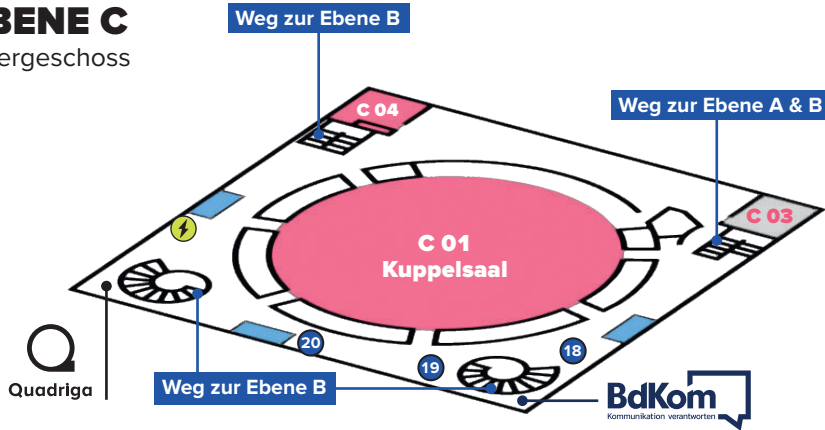

KOMMUNIKATIONS KONGRESS — 2024

LAGEPLAN

EBENE C

Obergeschoss

- Check-in
- Service Desk
- Garderobe & Kofferabgabe
- Referent:innen & Partner:innen Desk
- Media & Working Space
- Ladestation
- Buffet & Getränke
- C03 Speaker-Raum

EBENE B

Erdgeschoss

Experiences

- KI-Wall
- Morsestation
- Siebdruck
- Meditationsraum
- Ride your Waves
- Theremin
- VR-Brille

KKongress Discovery Tours

- Touren Desk
- Abfahrt der Busse

EBENE A

Untergeschoss